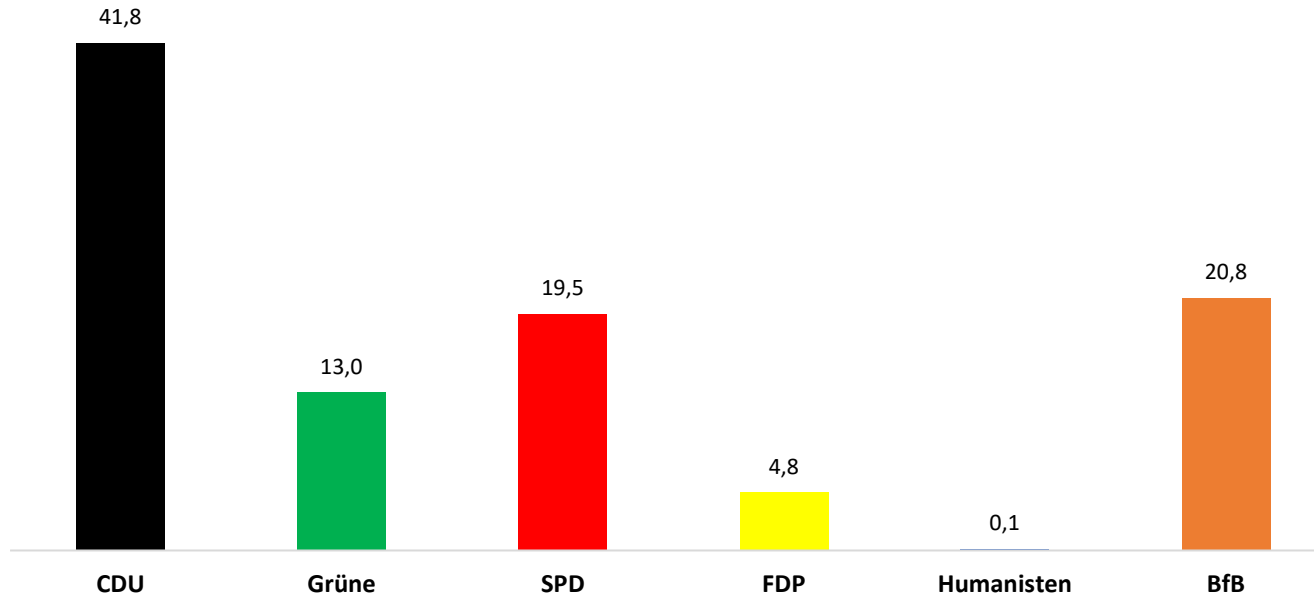

Kommunalwahl Barsbüttel 2023

Wahlkreis	Wahlberechtigt	Stimmen Gesamt	gültige Stimmen	Wahlbete iligung in %	CDU		Grüne		SPD		FDP		Die Humanisten		BfB	
						%		%		%		%		%		%
01 Kindergarten Falkenstraße	986	433	430	43,9	188	43,7	49	11,4	71	16,5	17	4,0			105	24,4
02 Kindergarten Falkenstraße	934	520	513	55,7	251	48,9	74	14,4	63	12,3	18	3,5			107	20,9
03 Grundschule Barsbüttel	946	351	348	37,1	147	42,2	26	7,5	80	23,0	13	3,7			82	23,6
04 Jugendzentrum Am AKKU	977	356	350	36,4	131	37,4	40	11,4	66	18,9	19	5,4			94	26,9
05 Sozialstation Barsbüttel	833	381	374	45,7	124	33,2	63	16,8	44	11,8	13	3,5			130	34,8
06 Rathaus	914	431	425	47,2	129	30,4	48	11,3	77	18,1	26	6,1			145	34,1
07 Kindergarten Guipavasring	805	257	254	31,9	112	44,1	38	15,0	40	15,7	9	3,5			55	21,7
08 Kindergarten Guipavasring	747	477	475	63,9	158	33,3	90	18,9	81	17,1	19	4,0			127	26,7
09 Grundschule Willinghusen	943	464	450	49,2	183	40,7	55	12,2	135	30,0	21	4,7	6	1,3	50	11,1
10 Grundschule Willinghusen	909	462	455	50,8	232	51,0	60	13,2	85	18,7	31	6,8			47	10,3
11 DGH Stemwarde	851	456	446	53,6	162	36,3	41	9,2	174	39,0	33	7,4			36	8,1
12 Kindergarten Stellau	780	356	353	45,6	220	62,3	51	14,4	33	9,3	14	4,0			35	9,9
Gesamt	10625	4944	4873	46,5	2037	41,8	635	13,0	949	19,5	233	4,8	6,0	0,1	1013	20,8

Wahlergebnis Kommunalwahl Barsbüttel 2023

Kommunalwahl Barsbüttel 2023 Sitzverteilung Gemeindevertretung

Sitzverteilung Gemeindevertretung	Direkt	Liste	Gesamt
CDU	9	1	10
Grüne	0	3	3
SPD	1	3	4
FDP	0	1	1
BfB	2	3	5

Sitzverteilung Gemeindevertretung

Kreistagswahl Stormarn 2023

		%
Wahlberechtigte	8780	
Stimmen Gesamt	4020	45,8
ungültige Stimmen	51	1,3
gültige Stimmen	3969	98,7

CDU	1805	45,5
Grüne	627	15,8
SPD	750	18,9
FDP	218	5,5
AfD	361	9,1
DIE LINKE	65	1,6
dieBasis	32	0,8
FREIE WÄHLER	71	1,8
FBO	17	0,4
Forum21	23	0,6

Wahlergebnis Kreistagswahl Stormarn 2023