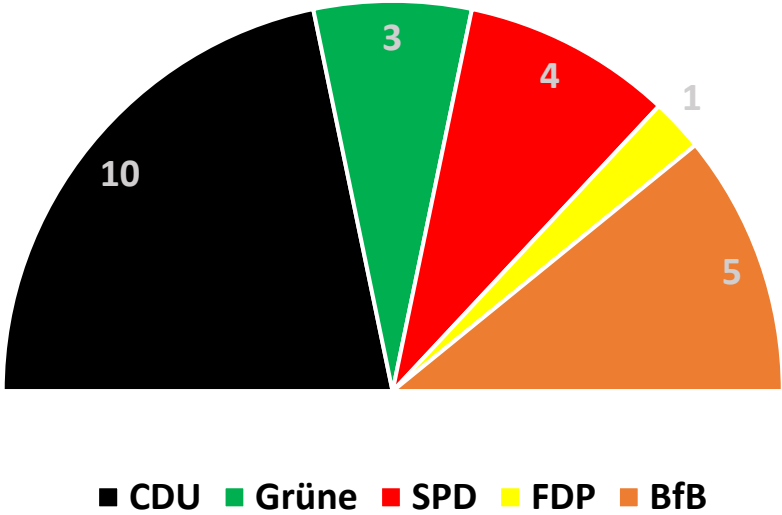

Kommunalwahl Barsbüttel 2023

Wahlkreis	Wahlberechtigt	Stimmen Gesamt	gültige Stimmen	Wahlbete iligung in %	CDU		Grüne		SPD		FDP		Die Humanisten		BfB	
						%		%		%		%		%		%
01 Kindergarten Falkenstraße	986	433	430	43,9	188	43,7	49	11,4	71	16,5	17	4,0			105	24,4
02 Kindergarten Falkenstraße	934	520	513	55,7	251	48,9	74	14,4	63	12,3	18	3,5			107	20,9
03 Grundschule Barsbüttel	946	351	348	37,1	147	42,2	26	7,5	80	23,0	13	3,7			82	23,6
04 Jugendzentrum Am AKKU	977	356	350	36,4	131	37,4	40	11,4	66	18,9	19	5,4			94	26,9
05 Sozialstation Barsbüttel	833	381	374	45,7	124	33,2	63	16,8	44	11,8	13	3,5			130	34,8
06 Rathaus	914	431	425	47,2	129	30,4	48	11,3	77	18,1	26	6,1			145	34,1
07 Kindergarten Guipavasring	805	257	254	31,9	112	44,1	38	15,0	40	15,7	9	3,5			55	21,7
08 Kindergarten Guipavasring	747	477	475	63,9	158	33,3	90	18,9	81	17,1	19	4,0			127	26,7
09 Grundschule Willinghusen	943	464	450	49,2	183	40,7	55	12,2	135	30,0	21	4,7	6	1,3	50	11,1
10 Grundschule Willinghusen	909	462	455	50,8	232	51,0	60	13,2	85	18,7	31	6,8			47	10,3
11 DGH Stemwarde	851	456	446	53,6	162	36,3	41	9,2	174	39,0	33	7,4			36	8,1
12 Kindergarten Stellau	780	356	353	45,6	220	62,3	51	14,4	33	9,3	14	4,0			35	9,9
Gesamt	10625	4944	4873	46,5	2037	41,8	635	13,0	949	19,5	233	4,8	6,0	0,1	1013	20,8

Wahlergebnis Kommunalwahl Barsbüttel 2023

Kommunalwahl Barsbüttel 2023 Sitzverteilung Gemeindevertretung

Sitzverteilung Gemeindevertretung	Direkt	Liste	Gesamt
CDU	9	1	10
Grüne	0	3	3
SPD	1	3	4
FDP	0	1	1
BfB	2	3	5

Sitzverteilung Gemeindevertretung

Kreistagswahl Stormarn 2023

		%
Wahlberechtigte	8780	
Stimmen Gesamt	4020	45,8
ungültige Stimmen	51	1,3
gültige Stimmen	3969	98,7

CDU	1805	45,5
Grüne	627	15,8
SPD	750	18,9
FDP	218	5,5
AfD	361	9,1
DIE LINKE	65	1,6
dieBasis	32	0,8
FREIE WÄHLER	71	1,8
FBO	17	0,4
Forum21	23	0,6

Wahlergebnis Kreistagswahl Stormarn 2023